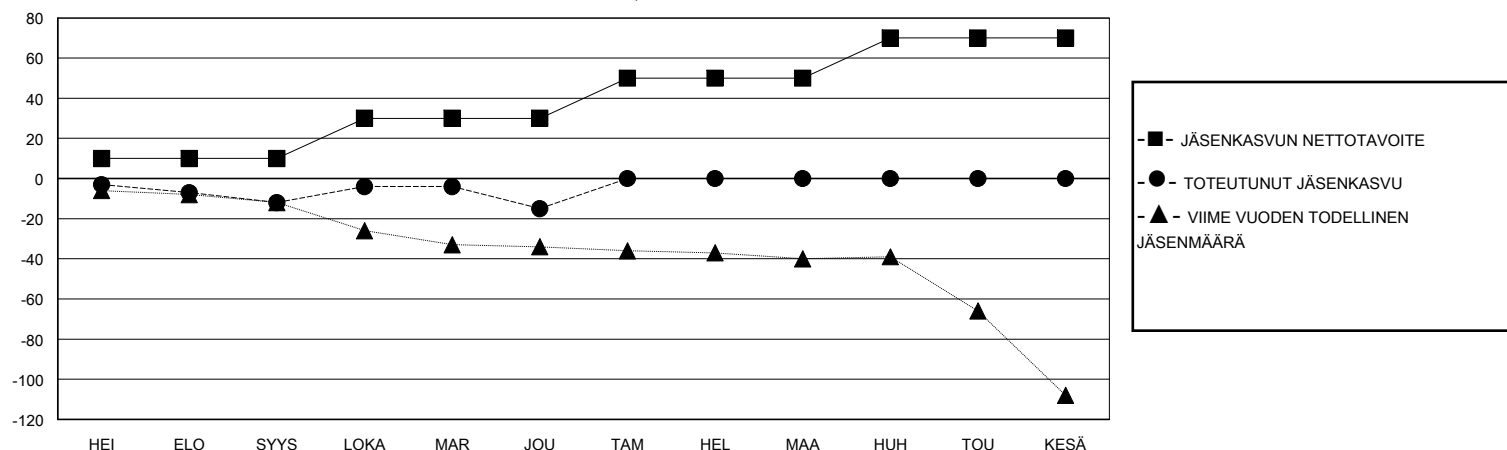

MONTHLY MEMBERSHIP PROGRESS REPORT

District 107 M

Results as of: 12/31/2023

GMT:

SIJAINTI FINLAND

GMT VAALIPIIRI

Klubit				jäsentä			
TULOKSET 2023-2024				TULOKSET 2023-2024			
NELJÄNNES	UUDEN KLUBIN TAVOITE	UUDET KLUBIT	LOPETETUT KLUBIT	NELJÄNNES	JÄSENKASVUN NETTOTAHOITE	TOTEUTUNUT JÄSENKASVU	POISTETUT JÄSENET (mukaan lukien siirrot)
HEI/ELO/SYYS	0	0	2	HEI/ELO/SYYS	10	13	24
LOKA/MAR/JOU	0	0	0	LOKA/MAR/JOU	20	28	27
TAM/HEL/MAA	0	0	0	TAM/HEL/MAA	20	0	0
HUH/TOU/KESÄ	1	0	0	HUH/TOU/KESÄ	20	0	0

TAVOITTEET JA UUDET KLUBIT, KUMULATIIVINEN

TAVOITTEET JA JÄSENET, KUMULATIIVINEN

LAKKAUTETUT KLUBIT: 2

23 CLUBS OF 59 LISÄNNY YHDEN TAI USEAMMAN UUTTA JÄSENTÄ

SUKUPUOLIJAKAUMA

MIES 1,032 (78.30%)
NAINEN 286 (21.70%)