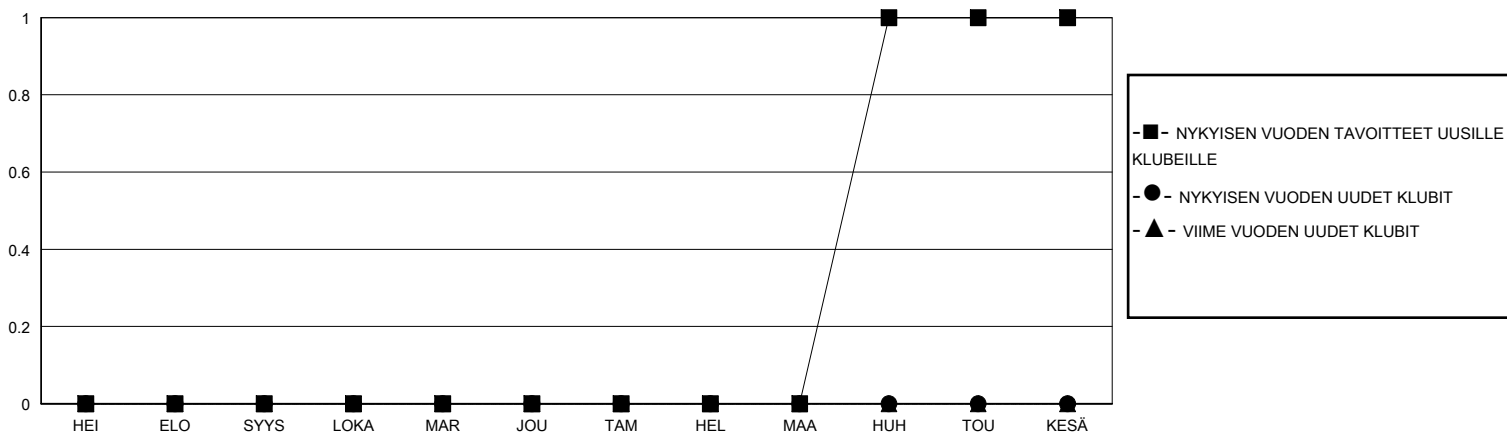

MONTHLY MEMBERSHIP PROGRESS REPORT

District 107 M

Results as of: 12/31/2023

GMT:

SIJAINTI FINLAND

GMT VAALIPIIRI

Klubit				jäsentä			
TULOKSET 2023-2024				TULOKSET 2023-2024			
NELJÄNNES	UUDEN KLUBIN TAVOITE	UUDET KLUBIT	LOPETETUT KLUBIT	NELJÄNNES	JÄSENKASVUN NETTOTAHOITE	TOTEUTUNUT JÄSENKASVU	POISTETUT JÄSENET (mukaan lukien siirrot)
HEI/ELO/SYYS	0	0	2	HEI/ELO/SYYS	10	13	24
LOKA/MAR/JOU	0	0	0	LOKA/MAR/JOU	20	28	27
TAM/HEL/MAA	0	0	0	TAM/HEL/MAA	20	0	0
HUH/TOU/KESÄ	1	0	0	HUH/TOU/KESÄ	20	0	0

TAVOITTEET JA UUDET KLUBIT, KUMULATIIVINEN

TAVOITTEET JA JÄSENET, KUMULATIIVINEN

LAKKAUTETUT KLUBIT: 2

23 CLUBS OF 59 LISÄNNY YHDEN TAI USEAMMAN UUTTA JÄSENTÄ

SUKUPUOLIJAKAUMA

MIES 1,032 (78.30%)
NAINEN 286 (21.70%)